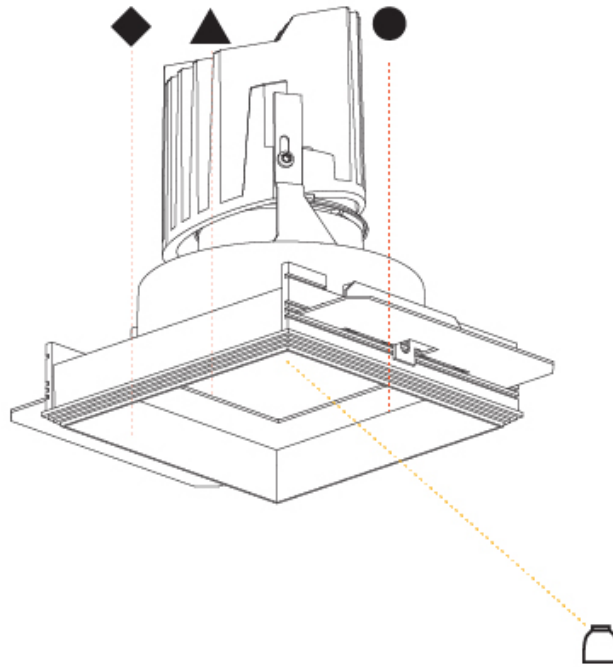

PROJECT
TYPE
SPECIFIER
QUANTITY
DATE

BIONIQ SQUARE DEEP COMFORT TRIMLESS

A35533-

PROJECT _____

TYPE _____

SPECIFIER _____

QUANTITY _____

DATE _____